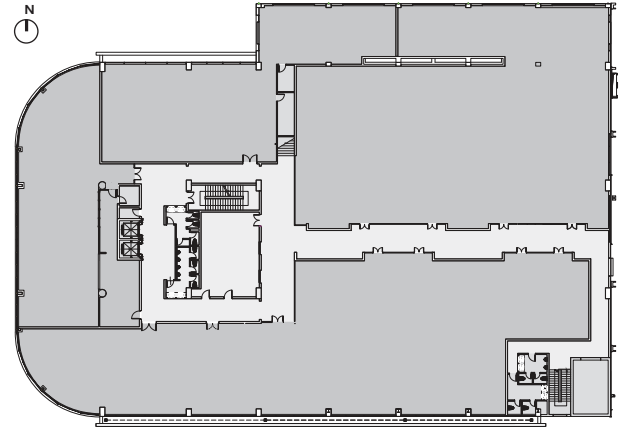

MẶT BẰNG ĐIỂN HÌNH

TẦNG 6 | DIỆN TÍCH SÀN GỘP | 3.249 m² | DIỆN TÍCH SÀN THUẦN | 2.578 m²

Văn phòng | Khu vực chung | Hành lang

(*) Số liệu diện tích sàn gộp và sàn thuần là ước tính và có thể thay đổi

THÔNG TIN KẾT NỐI

間取り図

6階建て | 共用部分を含む契約面積 **3,249 sq m** | 共用部分を含まない契約面積 **2,578 sq m**

■ 事務所 ■ 共用部分 ■ 廊下

(*) 共用部分を含む契約面積および共用部分を含まない契約面積の数値は推定値であり、変更される可能性がある。

アクセスマップ

徒歩

| | |
|------------------------|----|
| 香港上海銀行 (HSBC) | 1分 |
| ベトナム外資銀行 (Vietcombank) | 1分 |
| My Dinhバスターミナル | 3分 |