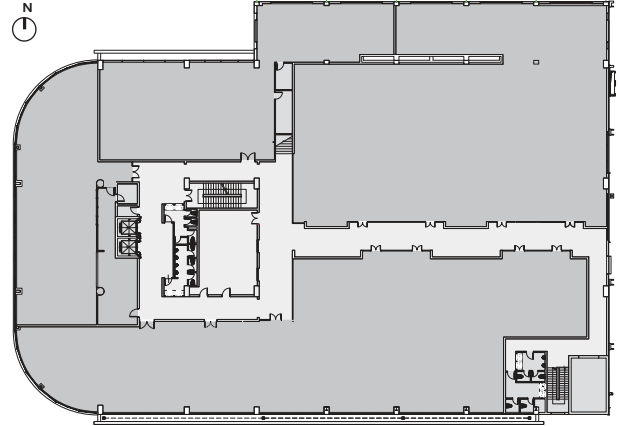

MẶT BẰNG ĐIỂN HÌNH

TẦNG 6 | DIỆN TÍCH SÀN GỘP | 3.249 m² | DIỆN TÍCH SÀN THUẦN | 2.578 m²

Văn phòng | Khu vực chung | Hành lang

(*) Số liệu diện tích sàn gộp và sàn thuần là ước tính và có thể thay đổi

THÔNG TIN KẾT NỐI

| | |
|-------------------------------|-----|
| West Lake | 25' |
| Hoan Kiem Lake | 30' |
| Noi Bai International Airport | 30' |

IDMC MY DINH 1 프로젝트

Ha Noi 시, Cau Giay 군, My Dinh 동,
Pham Hung, 15번지

사양

| | |
|----------------|---|
| 순바닥 면적 | 2,578 sq m/바닥 |
| 층수 | 6 |
| 천장 높이 | 3 m |
| 엘리베이터의 대수 | Mitsubishi 승객용 엘리베이터 2대 Schindler 화물용 엘리베이터 1대 |
| 화재 예방 및 소방 시스템 | 표준 충족 |
| 에어컨 시스템 | 인버터 기술을 적용한 Daikin VRV 시스템 |
| 조명 시스템 | LED Panel Philips |

기준층

6층 빌딩 | 연면적 3,249 sq m | 순바닥 면적 2,578 sq m

■ 사무실 ■ 공용 공간 ■ 복도
 (* 연면적 및 순바닥 면적 수치는 추정치로 변경될 수 있음)

연결 지도

도보

| | |
|----------------|----|
| HSBC 은행 | 1분 |
| Vietcombank 은행 | 1분 |
| My Dinh 버스터미널 | 3분 |

자동차로 이동