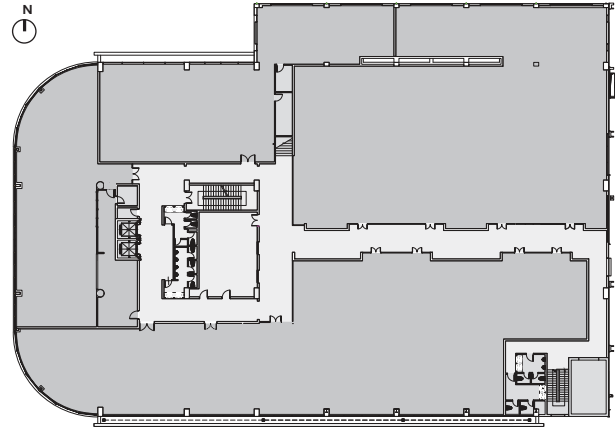

MẶT BẰNG ĐIỂN HÌNH

TẦNG 6 | DIỆN TÍCH SÀN GỘP | 3.249 m² | DIỆN TÍCH SÀN THUẦN | 2.578 m²

Văn phòng | Khu vực chung | Hành lang

(*) Số liệu diện tích sàn gộp và sàn thuần là ước tính và có thể thay đổi

THÔNG TIN KẾT NỐI

IDMC MY DINH 1

15 Pham Hung, My Dinh Ward
Cau Giay District, Ha Noi

BUILDING SPECIFICATIONS

| | |
|-----------------|--|
| NLA | 2,578 sq m/floor |
| LEVELS | 6 |
| CEILING HEIGHT | 3 m |
| LIFTS | 2 Mitsubishi passenger lifts 1 Schindler service lift |
| FIRE SAFETY | Qualified |
| VRV SYSTEM | VRV Daikin Centre with Inverter technology |
| LIGHTING SYSTEM | Philips LED Panel |

TYPICAL FLOOR PLAN

6F | ^{GFA} 3,249 sq m | ^{NLA} 2,578 sq m

Office area Common area Lobby

(*) GFA & NLA figures are estimated and subjected to change

CONNECTIVITY

WALKING

| | |
|---------------------|----|
| HSBC | 1' |
| Vietcombank | 1' |
| My Dinh Bus Station | 3' |