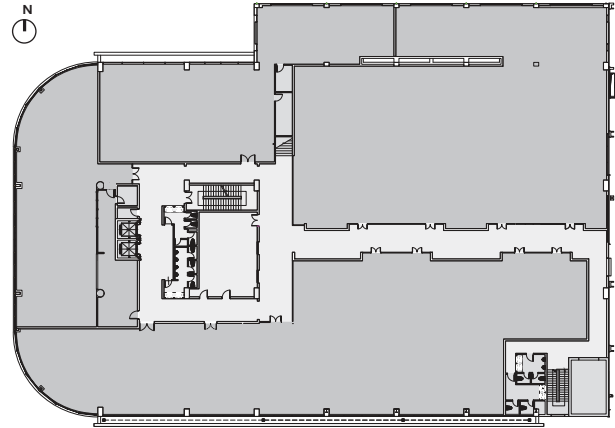

idmc
BUILDING

THÔNG TIN TÒA NHÀ

| | |
|-----------------------------|--|
| DIỆN TÍCH CHO THUÊ | 2.578 m ² /sàn |
| SỐ TẦNG VĂN PHÒNG | 6 |
| CHIỀU CAO TRẦN | 3 m |
| SỐ LƯỢNG THANG MÁY | 2 thang máy chở khách Mitsubishi 1 thang hàng Schindler |
| HỆ THỐNG PCCC | Đạt tiêu chuẩn |
| HỆ THỐNG ĐIỀU HÒA KHÔNG KHÍ | Trung tâm VRV Daikin (áp dụng công nghệ Inverter) |
| HỆ THỐNG ĐÈN | LED Panel Philips |

MẶT BẰNG ĐIỂN HÌNH

TẦNG 6 | DIỆN TÍCH SÀN GỘP | 3.249 m² | DIỆN TÍCH SÀN THUẦN | 2.578 m²

Văn phòng | Khu vực chung | Hành lang

(*) Số liệu diện tích sàn gộp và sàn thuần là ước tính và có thể thay đổi

THÔNG TIN KẾT NỐI